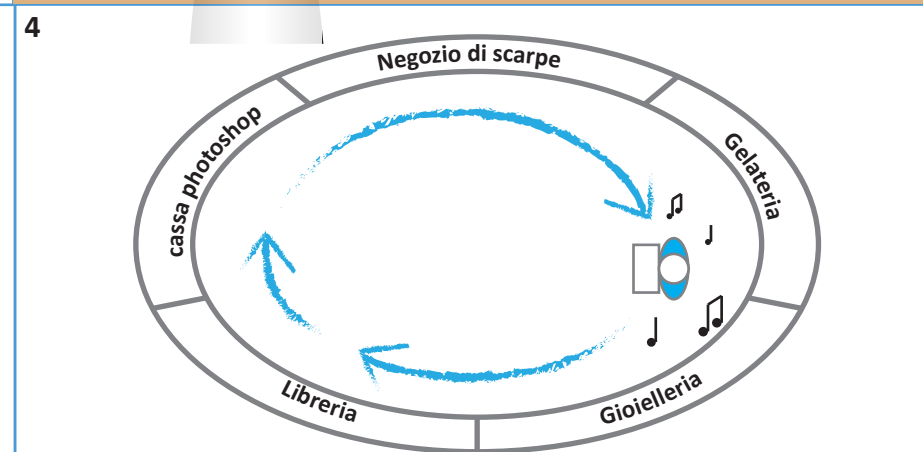

## RISTORANTI

\*Punto di attesa → Siria attende istruzioni dall'utilizzatore

\*\*Punto di ricarica (start point)

Nome	Siria
Misure	50*52*150 cm (lunghezza * larghezza * altezza)
Dimensioni del piatto	50*35cm
Dimensioni del display	8 pollici
Peso netto	62KG
Capacità portante	10KG
Sistema operativo	Android
Velocità operativa	0.1-0.7m/s (regolabile)
Distanza di rilevamento ostacolo	4 metri
Carico massimo	10 KG
Funzione Wi fi	2.4 GHz
Funzioni bluetooth	BT4.0
Tempo di esecuzione	12H
Modalità di ricarica manuale o automatica	AC 100 240 (Manuale) Sistema di ricarica automatico

## SIRIA AL CENTRO COMMERCIALE

Siria naviga all'interno del centro commerciale

Siria incontra un visitatore

Siria accompagna il visitatore alla cassa

Siria riprende la navigazione