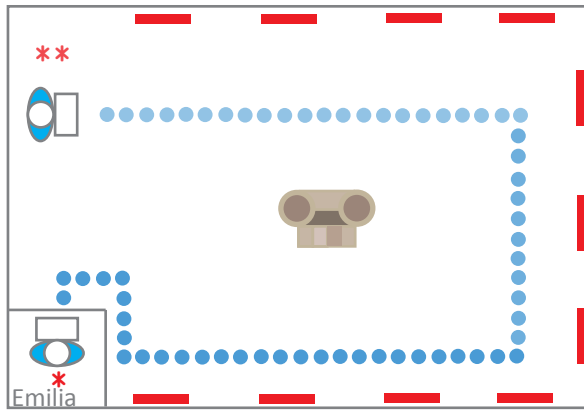

## RISTORANTI

\*Punto di attesa → Siria attende istruzioni dall'utilizzatore

\*\*Punto di ricarica (start point)

Nome	Siria
Misure	50*52*150 cm (lunghezza * larghezza * altezza)
Dimensioni del piatto	50*35cm
Dimensioni del display	8 pollici
Peso netto	62KG
Capacità portante	10KG
Sistema operativo	Android
Velocità operativa	0.1-0.7m/s (regolabile)
Distanza di rilevamento ostacolo	4 metri
Carico massimo	10 KG
Funzione Wi fi	2.4 GHz
Funzioni bluetooth	BT4.0
Tempo di esecuzione	12H
Modalità di ricarica manuale o automatica	AC 100 240 (Manuale) Sistema di ricarica automatico

## SIRIA AL CENTRO COMMERCIALE

Siria naviga all'interno del centro commerciale

Siria incontra un visitatore

Siria accompagna il visitatore alla cassa

Siria riprende la navigazione

## MUSEI

\*Punto di attesa → Emilia attende istruzioni dall'utilizzatore

\*\*Punto di ricarica (start point)

● Lavora esclusivamente nei ristoranti

● Facile da usare

● Aumenta il fatturato

● Attira clienti

● Prevede un affitto economico

## RISTORANTI

\*Punto di attesa → Emilia attende istruzioni dall'utilizzatore

\*\*Punto di ricarica (start point)

Nome	Emilia
Misure	65*56*156 cm (lunghezza * larghezza * altezza)
Dimensioni del piatto	34,5*24,5cm
Dimensioni del display	
Peso netto	40KG
Capacità portante	10KG
Sistema operativo	
Velocità operativa	40-80 cm/s (regolabile)
Distanza di rilevamento ostacolo	4 metri
Carico massimo	10 KG
Funzione Wi fi	
Funzioni bluetooth	
Tempo di esecuzione	
Modalità di ricarica manuale o automatica	