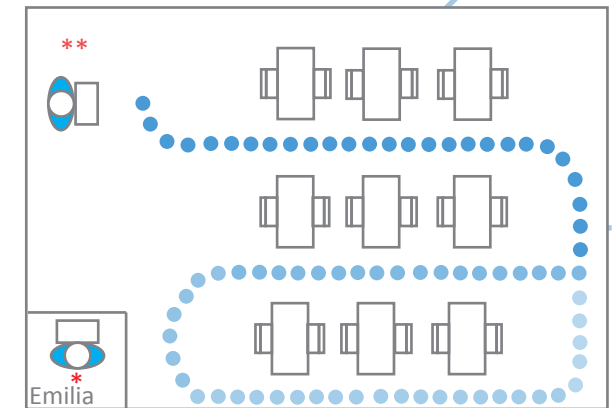

## RISTORANTI

\*Punto di attesa → Emilia attende istruzioni dall'utilizzatore

\*\*Punto di ricarica (start point)

Nome	Emilia
Misure	65*56*156 cm (lunghezza * larghezza * altezza)
Dimensioni del piatto	34,5*24,5cm
Dimensioni del display	
Peso netto	40KG
Capacità portante	10KG
Sistema operativo	
Velocità operativa	40-80 cm/s (regolabile)
Distanza di rilevamento ostacolo	4 metri
Carico massimo	10 KG
Funzione Wi fi	
Funzioni bluetooth	
Tempo di esecuzione	
Modalità di ricarica manuale o automatica	