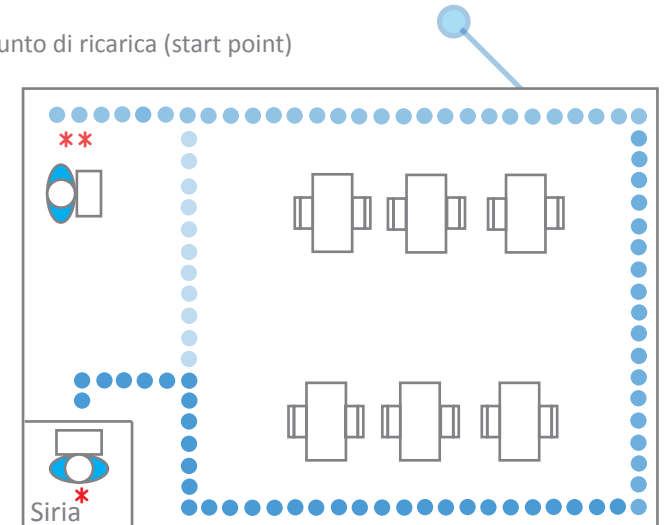

### CARATTERISTICHE :

- Interruttore di arresto di emergenza
- Serve fino a due tavoli contemporaneamente
- Siria è dotata di navigazione autonoma, con sensori per evitare le collisioni
- autonomia di 12 h / si ricarica in 6 h
- Cambia espressione (triste, arrabbiata, sorridente), l'espressione può essere anche fissa
- Lo schermo è personalizzabile con dei loghi, delle immagini e dei video, nel momento in cui Siria è operativa, o in stand by
- Il movimento del robot utilizza un sensore laser per la navigazione autonoma
- Riproduce l'audio, che vengono riprodotti durante la navigazione

## RISTORANTI

\*Punto di attesa → Siria attende istruzioni dall'utilizzatore

\*\*Punto di ricarica (start point)

Nome	Siria
Misure	50*52*150 cm (lunghezza * larghezza * altezza)
Dimensioni del piatto	50*35cm
Dimensioni del display	8 pollici
Peso netto	62KG
Capacità portante	10KG
Sistema operativo	Android
Velocità operativa	0.1-0.7m/s (regolabile)
Distanza di rilevamento ostacolo	4 metri
Carico massimo	10 KG
Funzione Wi fi	2.4 GHz
Funzioni bluetooth	BT4.0
Tempo di esecuzione	12H
Modalità di ricarica manuale o automatica	AC 100 240 (Manuale) Sistema di ricarica automatico

## RISTORANTI

\*Punto di attesa → Emilia attende istruzioni dall'utilizzatore

\*\*Punto di ricarica (start point)

Nome	Emilia
Misure	65*56*156 cm (lunghezza * larghezza * altezza)
Dimensioni del piatto	34,5*24,5cm
Dimensioni del display	
Peso netto	40KG
Capacità portante	10KG
Sistema operativo	
Velocità operativa	40-80 cm/s (regolabile)
Distanza di rilevamento ostacolo	4 metri
Carico massimo	10 KG
Funzione Wi fi	
Funzioni bluetooth	
Tempo di esecuzione	
Modalità di ricarica manuale o automatica	