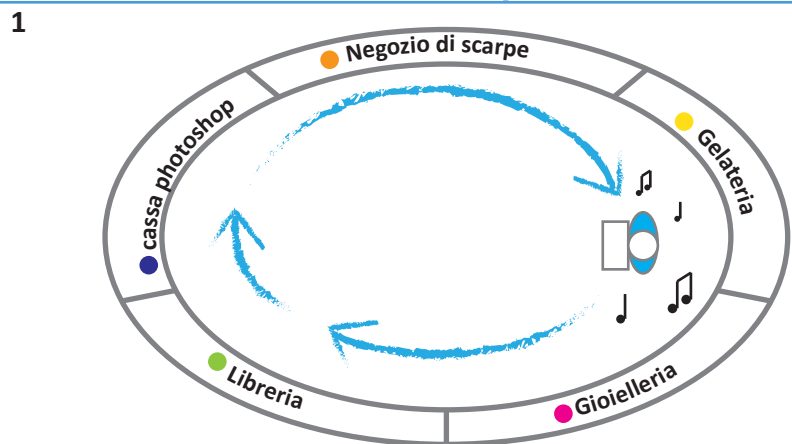

## RISTORANTI

\*Punto di attesa → Siria attende istruzioni dall'utilizzatore

\*\*Punto di ricarica (start point)

Nome	Siria
Misure	50*52*150 cm (lunghezza * larghezza * altezza)
Dimensioni del piatto	50*35cm
Dimensioni del display	8 pollici
Peso netto	62KG
Capacità portante	10KG
Sistema operativo	Android
Velocità operativa	0.1-0.7m/s (regolabile)
Distanza di rilevamento ostacolo	4 metri
Carico massimo	10 KG
Funzione Wi fi	2.4 GHz
Funzioni bluetooth	BT4.0
Tempo di esecuzione	12H
Modalità di ricarica manuale o automatica	AC 100 240 (Manuale) Sistema di ricarica automatico

## SIRIA AL CENTRO COMMERCIALE

Siria naviga all'interno del centro commerciale

Siria incontra un visitatore

Siria accompagna il visitatore alla cassa

Siria riprende la navigazione