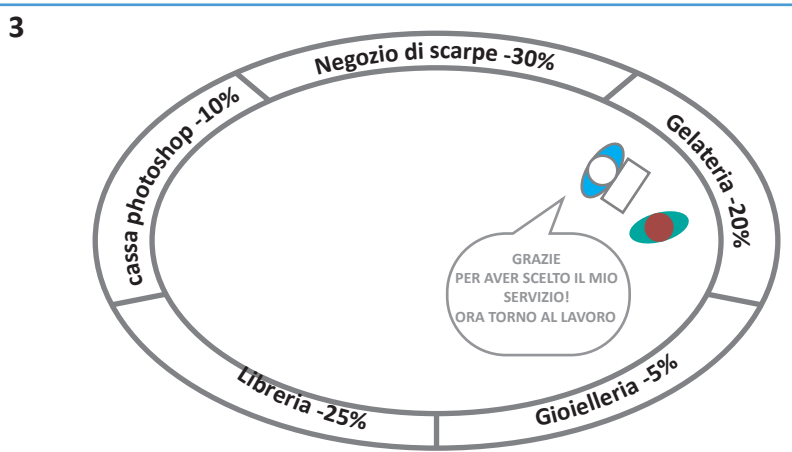

## RISTORANTI

\*Punto di attesa → Siria attende istruzioni dall'utilizzatore

\*\*Punto di ricarica (start point)

Nome	Siria
Misure	50*52*150 cm (lunghezza * larghezza * altezza)
Dimensioni del piatto	50*35cm
Dimensioni del display	8 pollici
Peso netto	62KG
Capacità portante	10KG
Sistema operativo	Android
Velocità operativa	0.1-0.7m/s (regolabile)
Distanza di rilevamento ostacolo	4 metri
Carico massimo	10 KG
Funzione Wi fi	2.4 GHz
Funzioni bluetooth	BT4.0
Tempo di esecuzione	12H
Modalità di ricarica manuale o automatica	AC 100 240 (Manuale) Sistema di ricarica automatico

## SIRIA AL CENTRO COMMERCIALE

Siria naviga all'interno del centro commerciale

Siria incontra un visitatore

Siria accompagna il visitatore alla cassa

Siria riprende la navigazione