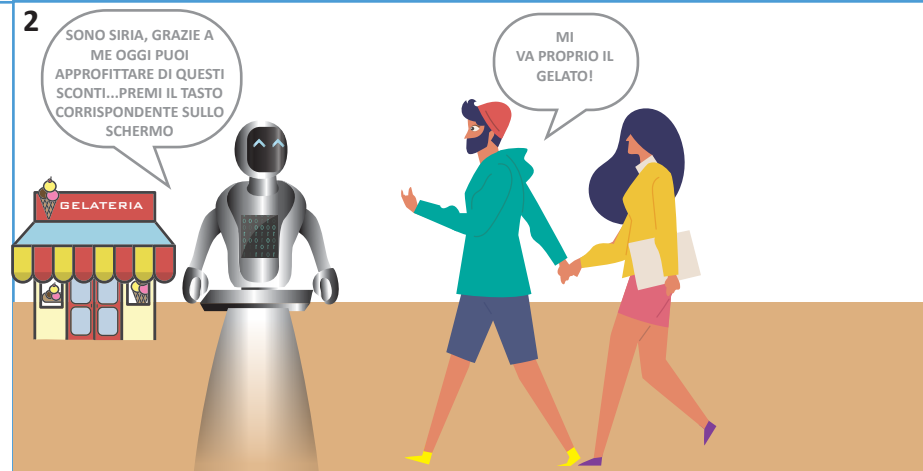

## RISTORANTI

\*Punto di attesa → Siria attende istruzioni dall'utilizzatore

\*\*Punto di ricarica (start point)

Nome	Siria
Misure	50*52*150 cm (lunghezza * larghezza * altezza)
Dimensioni del piatto	50*35cm
Dimensioni del display	8 pollici
Peso netto	62KG
Capacità portante	10KG
Sistema operativo	Android
Velocità operativa	0.1-0.7m/s (regolabile)
Distanza di rilevamento ostacolo	4 metri
Carico massimo	10 KG
Funzione Wi fi	2.4 GHz
Funzioni bluetooth	BT4.0
Tempo di esecuzione	12H
Modalità di ricarica manuale o automatica	AC 100 240 (Manuale) Sistema di ricarica automatico

## SIRIA AL CENTRO COMMERCIALE

Siria naviga all'interno del centro commerciale

Siria incontra un visitatore

Siria accompagna il visitatore alla cassa

Siria riprende la navigazione